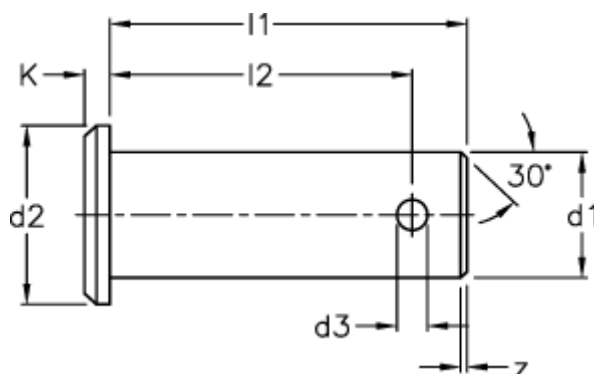

Article number: 14056281

Description: KLEE Bolt BNL 28x72x63,2
St. steel 303, DIN 1434

Measures

$d1$ h11	= 28
$d2$	= 34
$d3$ h14	= 6.3
K	= 5.5
$l1$ js 15	= 72
$l2$ +0,5	= 63.2
Weight (g)	= 361
z	= 2.0